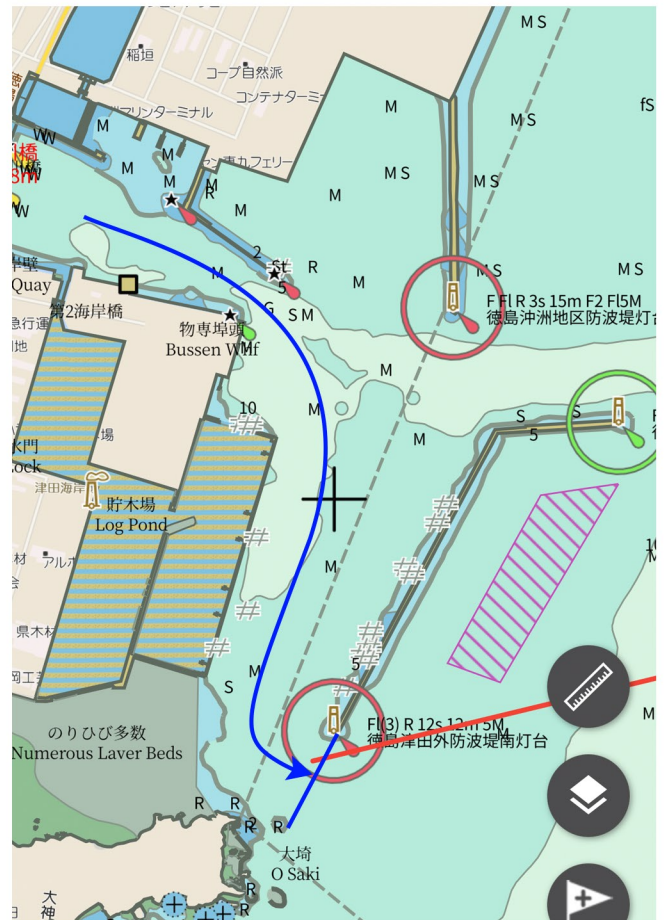

# 徳島港南港口 スタートライン

スタートラインは新町川河口を出てすぐを南下した場所、「徳島津田外防波堤」の延長線がスタートラインです。

徳島港入出港の際は、フェリー等の大型船舶の航行に十分注意してください。

## ケンチョピア泊地について

現在ケンチョピアの空きバースが少なくなっていますので、各自横抱きする等、譲り合って係留してください。