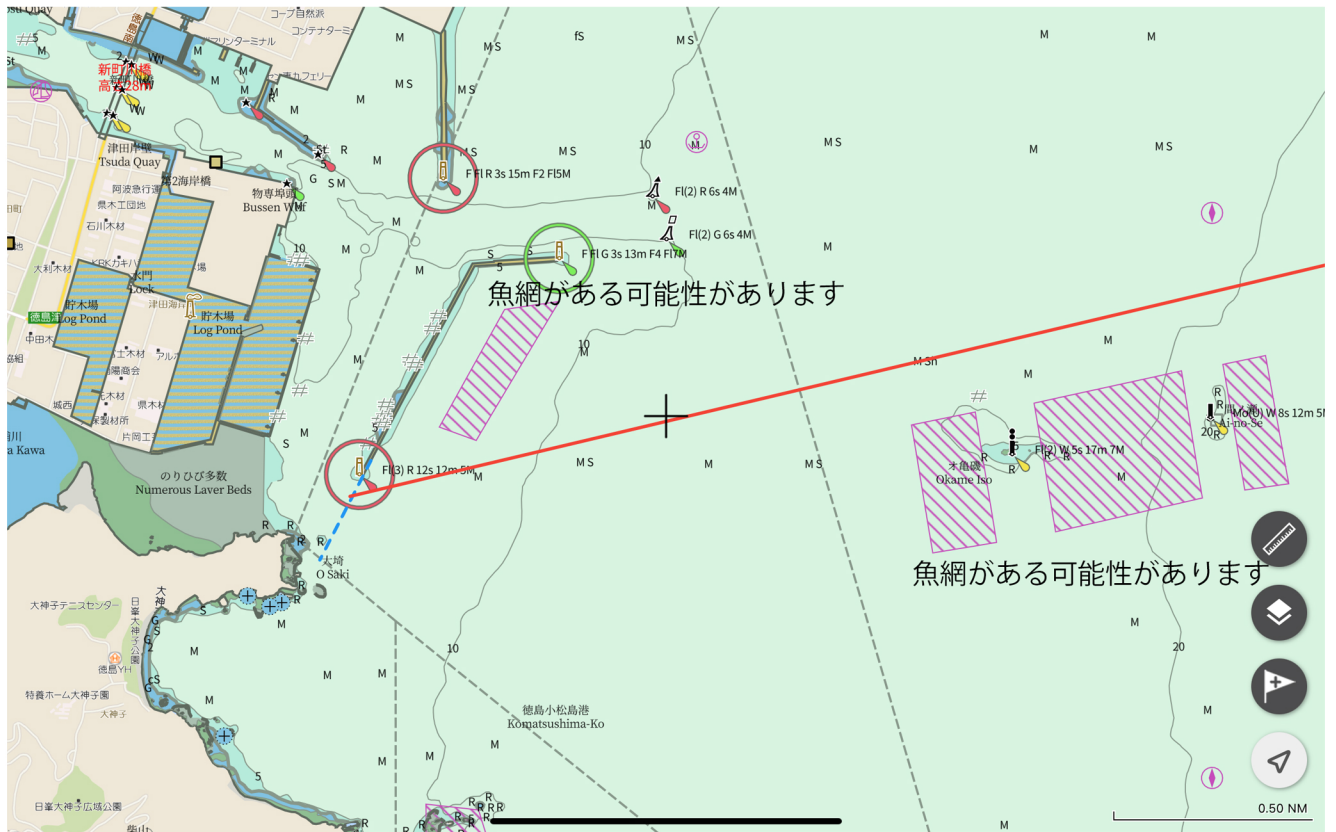

フィニッシュライン案内

フィニッシュラインは徳島港南港口（徳島津田外堤防南側水域）です。

付近には暗礁帯及び漁具接地海域がありますので、付近の航行には十分に注意してください。

堤防の南延長でフィニッシュタイムを秒単位まで自己計測してください。